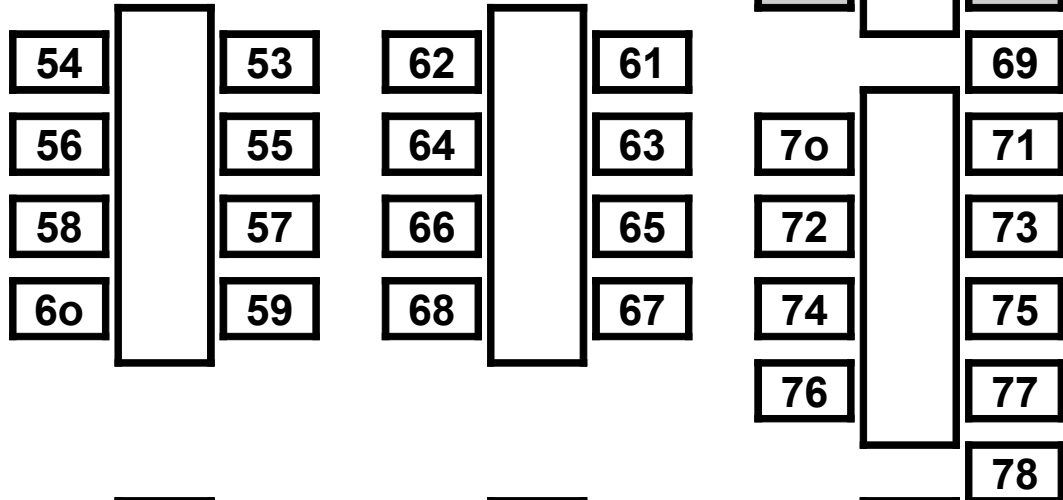

Bühne

8 €

7 €

THEKE