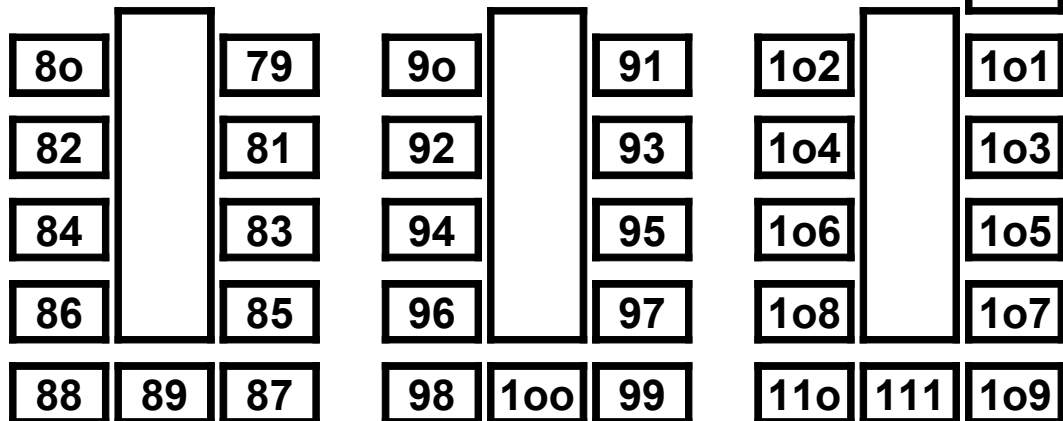

Bühne

8 €

7 €

THEKE