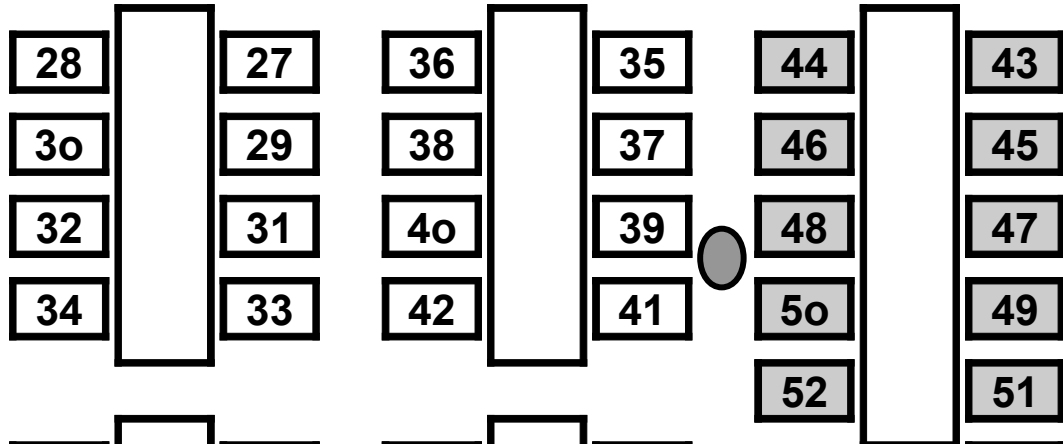

Bühne

8 €

7 €

THEKE