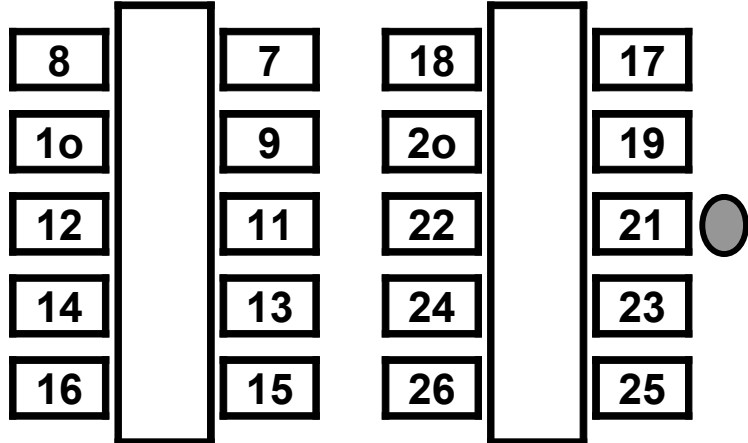

Bühne

8 €

7 €

THEKE