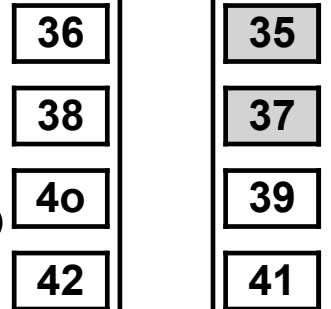

BÜHNE

8,00 €

9,00 €

THEKE

67

68

81