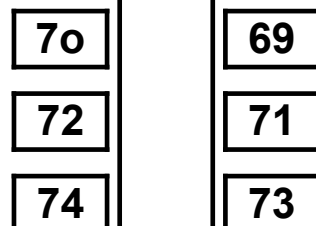

BÜHNE

8,00 €

9,00 €

THEKE

67

68

81