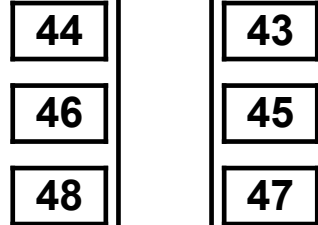

BÜHNE

8,00 €

9,00 €

THEKE

67

68

81