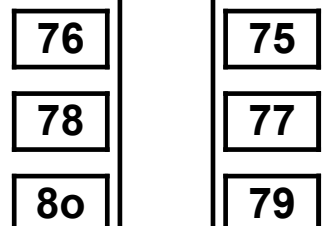

BÜHNE

8,00 €

9,00 €

THEKE

67

68

81