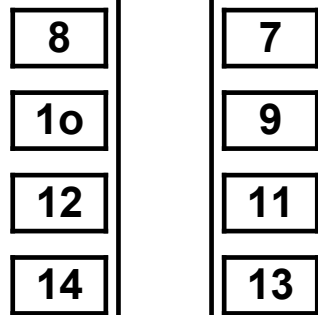

BÜHNE

8,00 €

9,00 €

THEKE

67

68

81