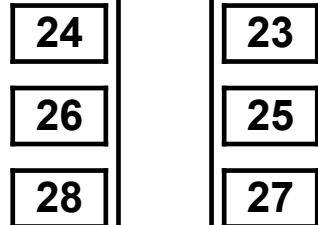

BÜHNE

8,00 €

9,00 €

THEKE

67

68

81