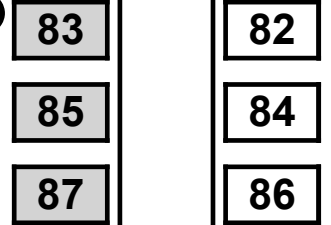

BÜHNE

8,00 €

9,00 €

THEKE

67

68

81