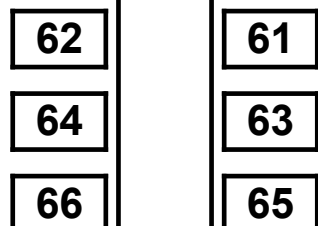

BÜHNE

8,00 €

9,00 €

THEKE

67

68

81