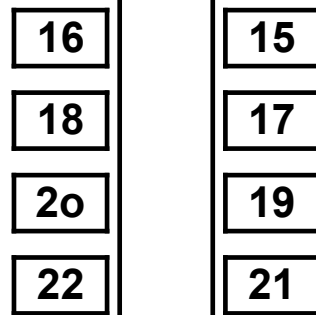

BÜHNE

8,00 €

9,00 €

THEKE

67

68

81