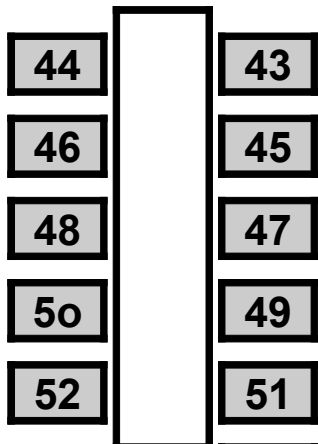

# Bühne

9 €

8 €

THEKE