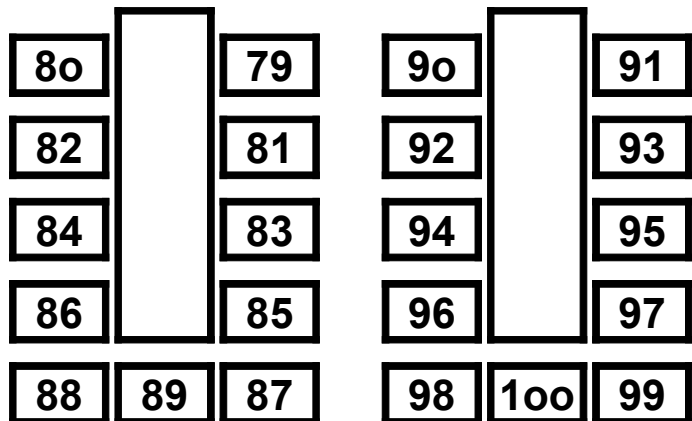

# Bühne

9 €

8 €

THEKE