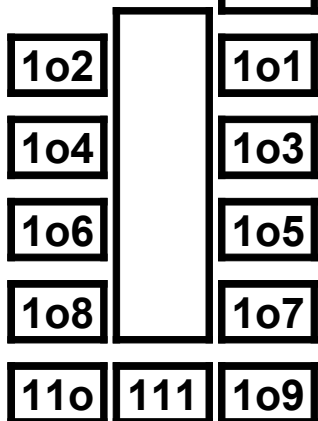

# Bühne

9 €

8 €

THEKE