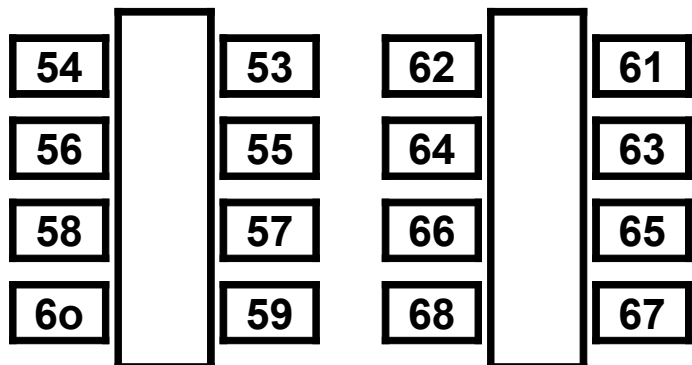

# Bühne

9 €

8 €

THEKE