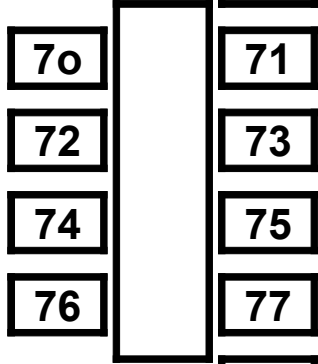

# Bühne

9 €

8 €

THEKE