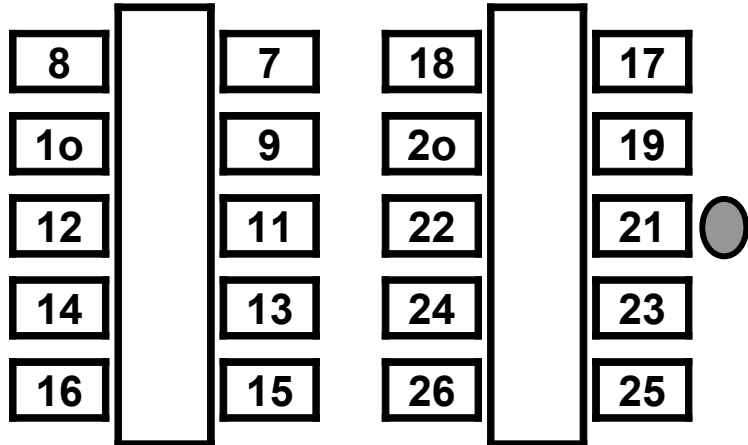

# Bühne

9 €

8 €

THEKE