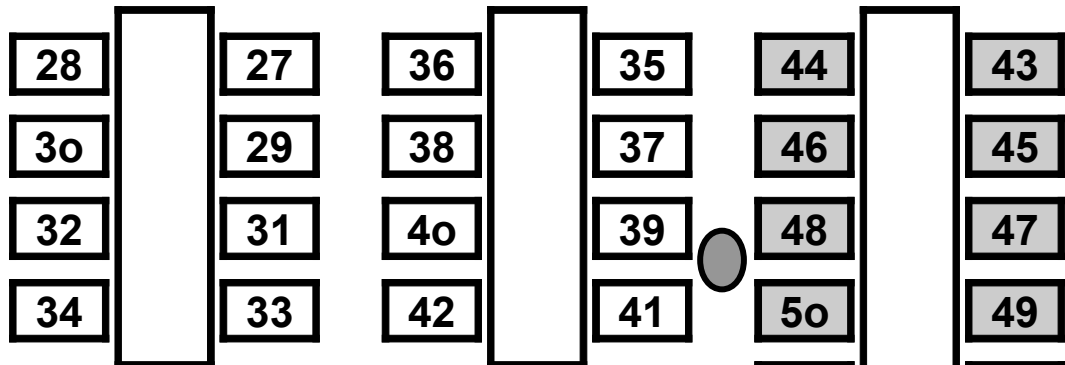

# Bühne

9 €

8 €

THEKE